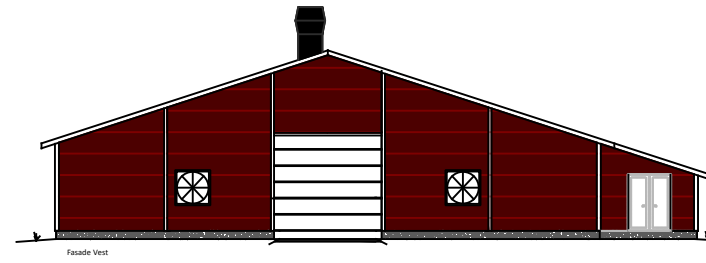

Fasade Vest